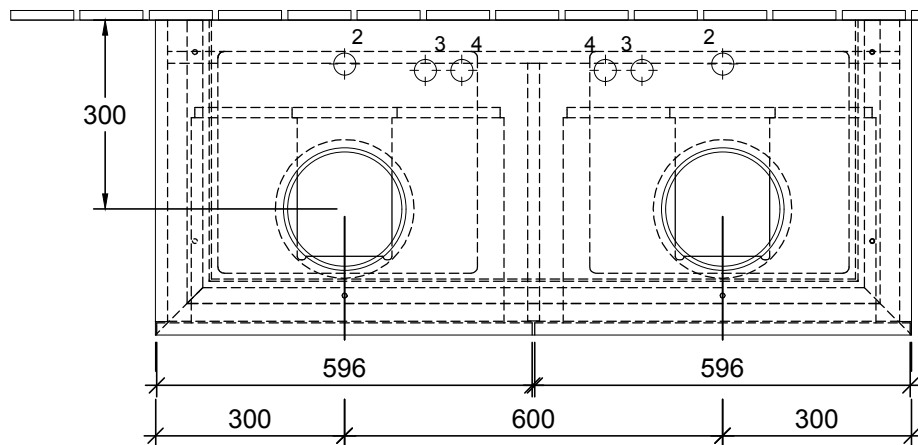

⚡ 220 - 240 V loser Netzanschluss (laut VDE 0100 Teil 701)

	1	2	3	4	H2	A1
5144 00 / 01	X		X	X	1010	590
5148 00 / 01	X	X	X	X	1010	590
5149 00 / 01	X	X	X	X	1010	590
5149 10 / 11	X				1010	590
4110 45	X			X	1090	600
4125 40 / 41	X		X	X	1070	630
4179 43	X		X	X	1090	590
4178 41	X				1070	590

B148 00/LOXX Zeichner GRCH 25.04.2013

WT-Unterschrank **LEGATO**

Typenzeichnung

1:12

Diese Zeichnung ist unser geistiges Eigentum und darf ohne unsere Genehmigung nicht kopiert oder Dritten zugänglich gemacht werden.