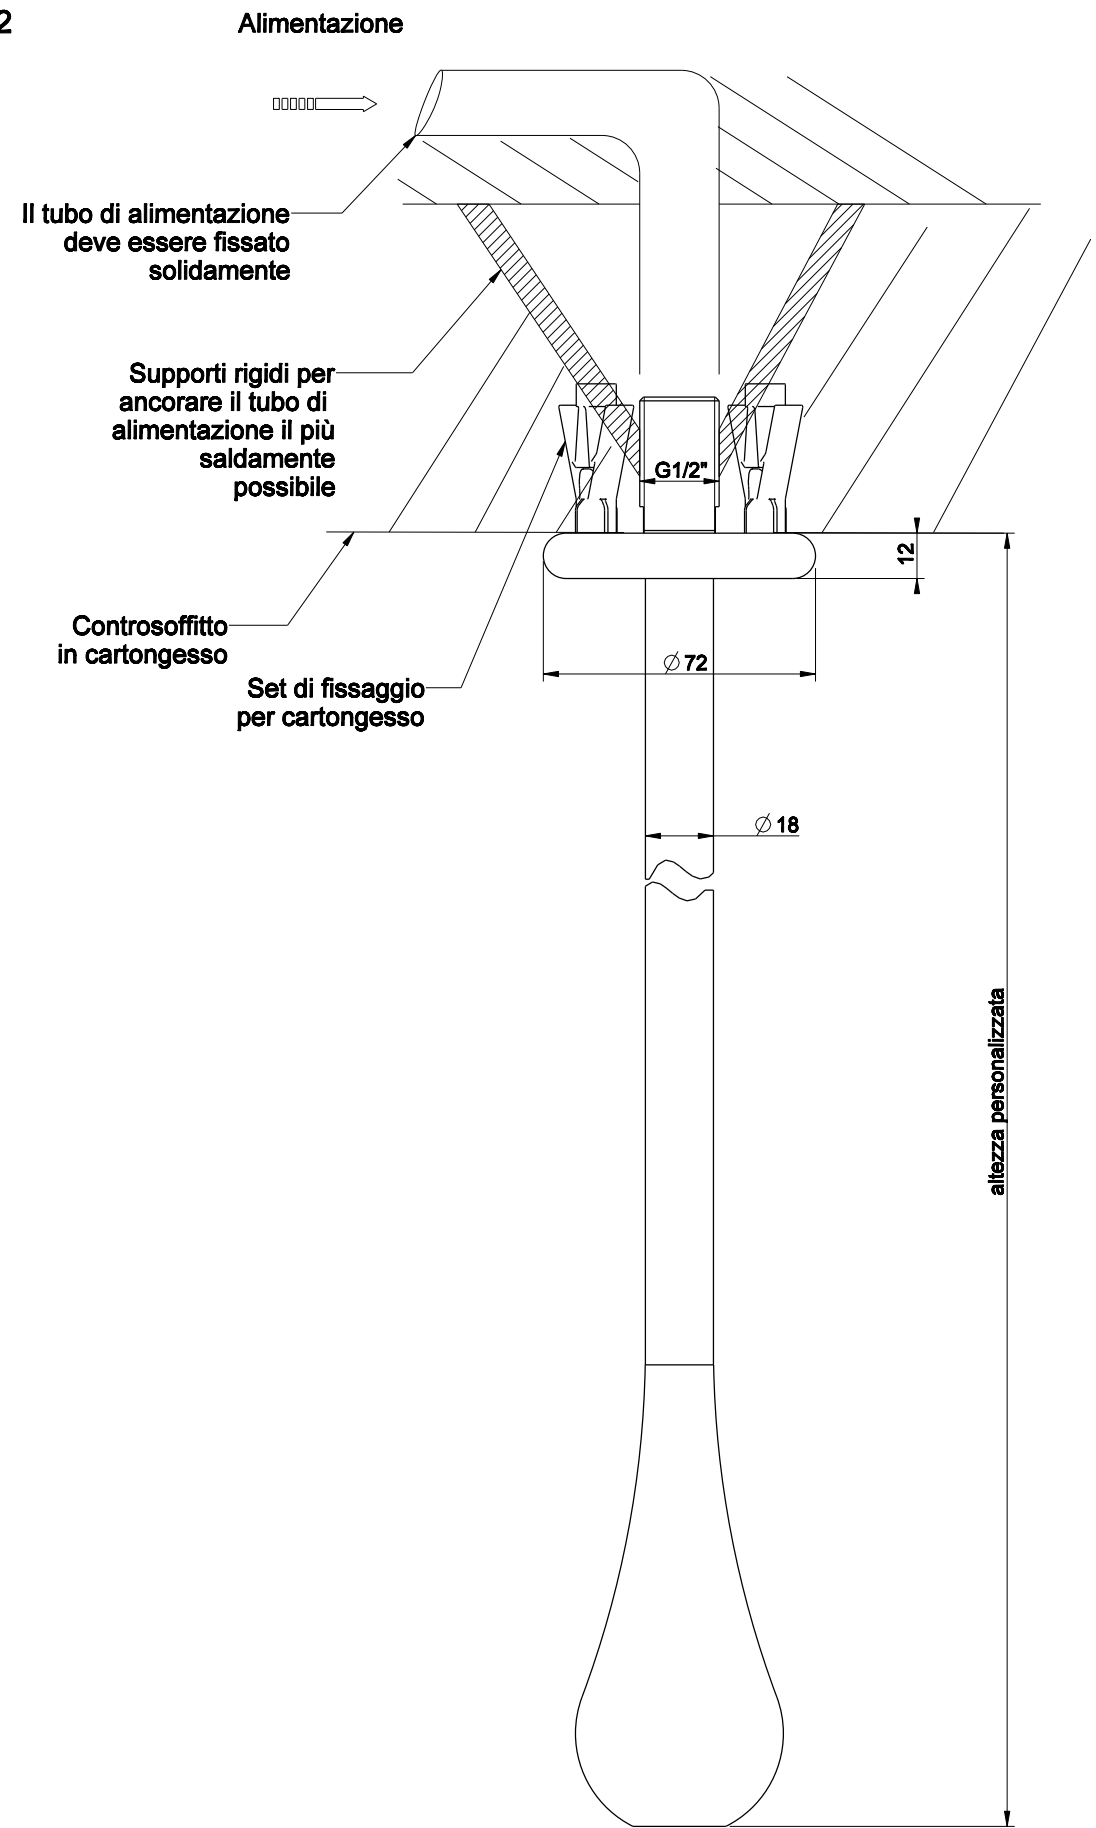

1

2

3

Attenzione:
Nel secondo e nel terzo caso i supporti rigidi non sono forniti nella nostra confezione, ma dovranno essere realizzati dal cliente al momento dell'installazione

GOCCIA Art. 33799

Bocca da soffitto altezza personalizzabile "GOCCIA"