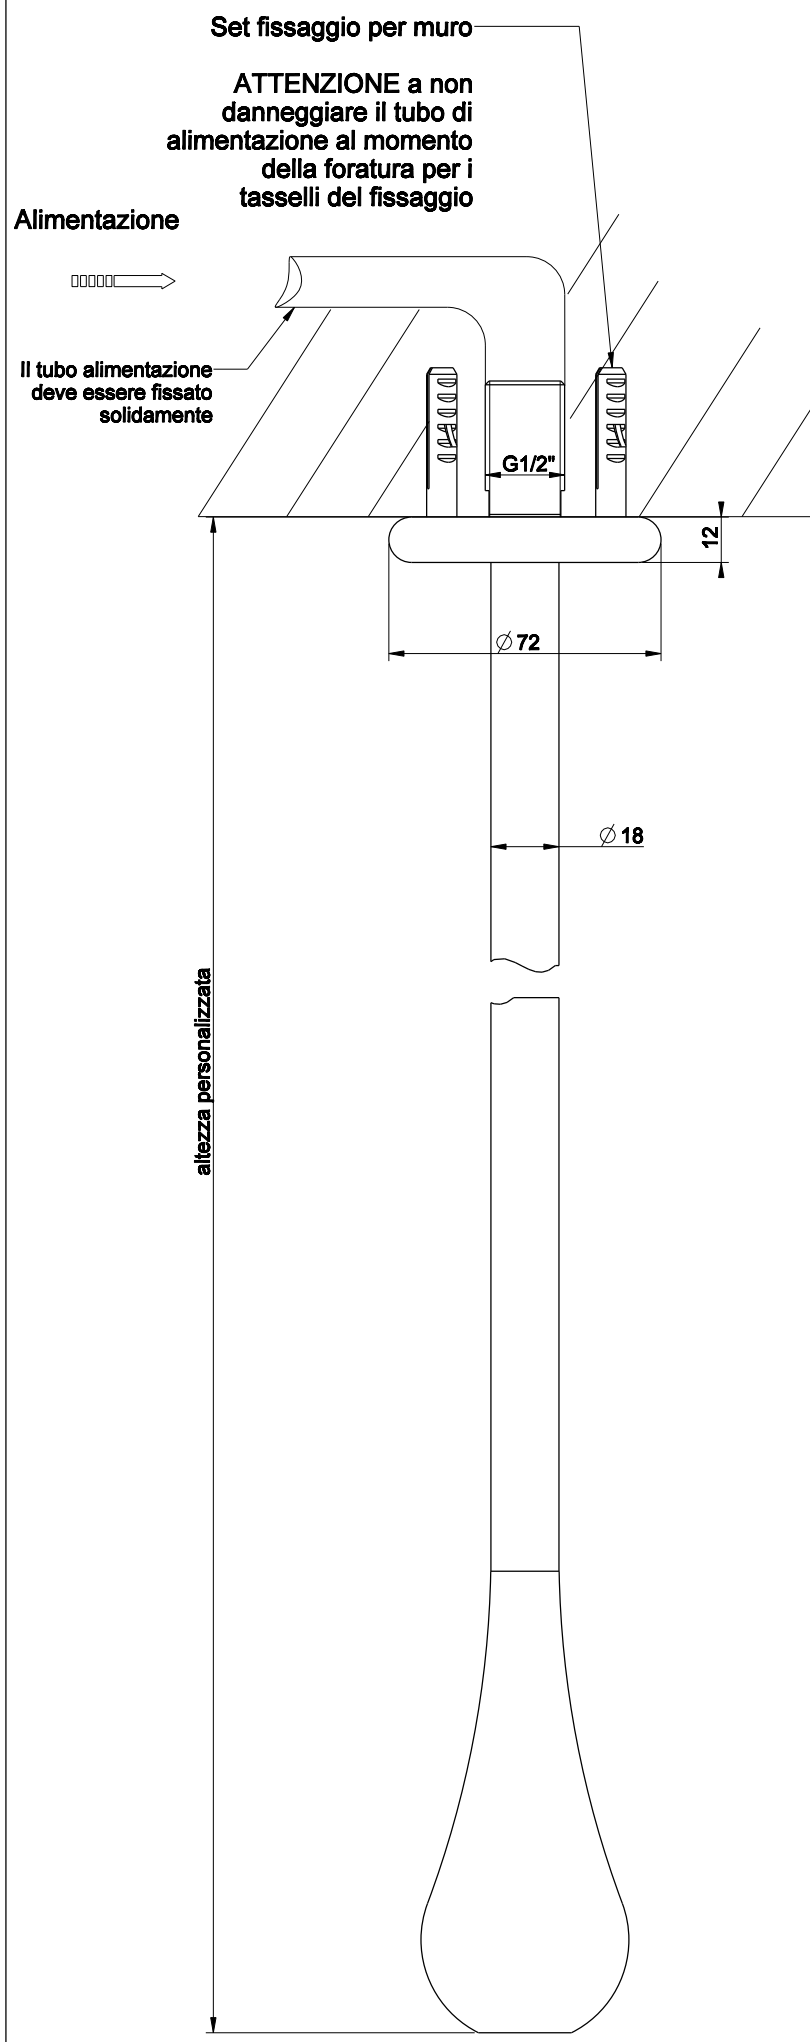

1

2

3

Attenzione:
Nel secondo e nel terzo caso i supporti rigidi non sono forniti nella nostra confezione, ma dovranno essere realizzati dal cliente al momento dell'installazione

GOCCIA Art. 33799

Bocca da soffitto altezza personalizzabile "GOCCIA"