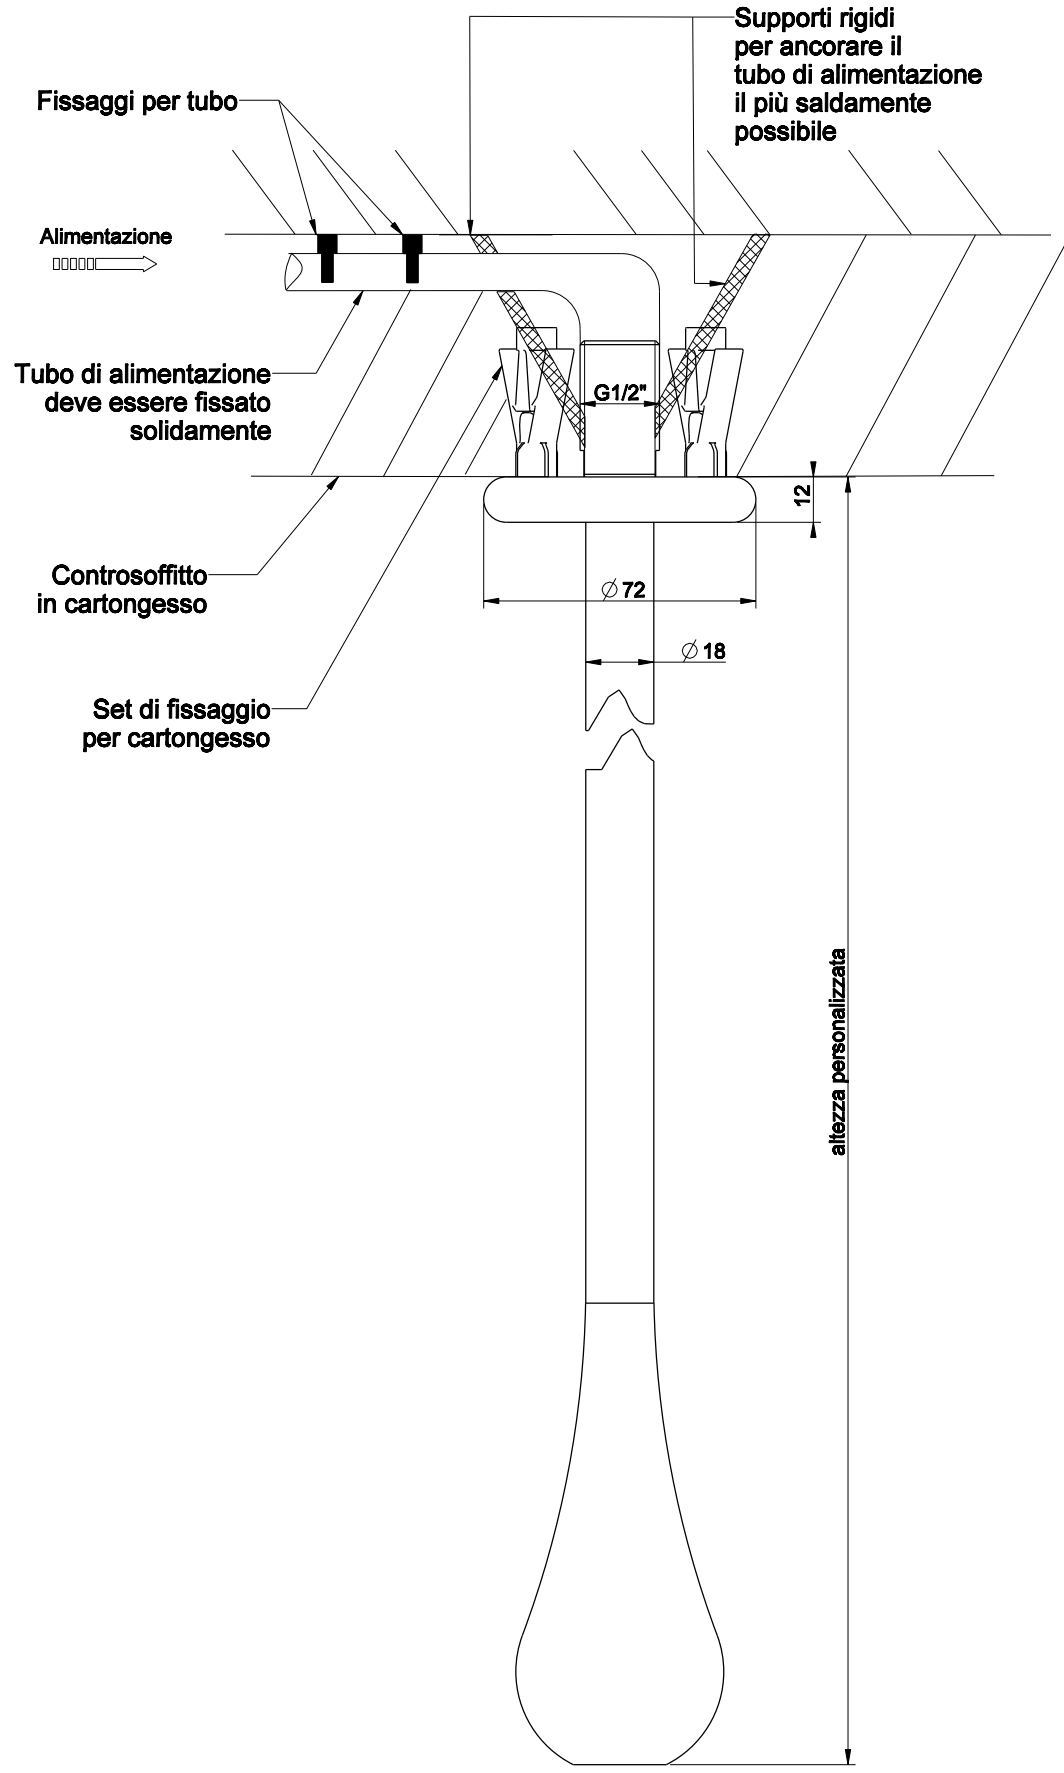

1

2

3

Attenzione:
Nel secondo e nel terzo caso i supporti rigidi non sono forniti nella nostra confezione, ma dovranno essere realizzati dal cliente al momento dell'installazione

GOCCIA Art. 33799

Bocca da soffitto altezza personalizzabile "GOCCIA"