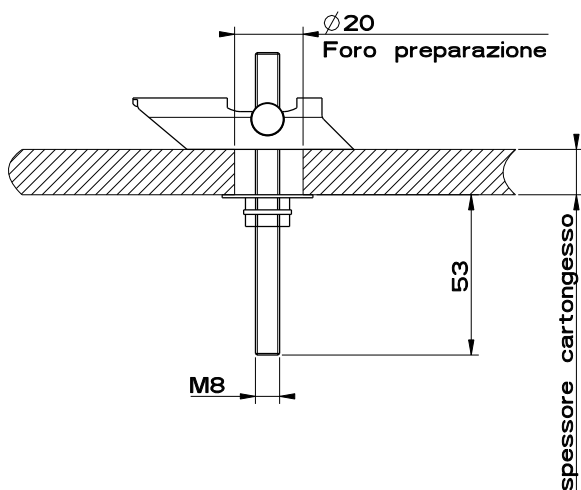

Montaggio su cartongesso con tasselli KD8 (ordinare a parte art.29724)

GESI

Gessi Sp.A. Parco Gessi, 13037 Serravalle Sesia (Vercelli) Italy
 Tel.0039 0163 454111 Fax.0039 0163 453150
 www.gessi.com e-mail: gessi@gessi.it febbraio 2010 copyright © GESSI S.p.A.

- Art.38144

Porta salvietta da soffitto 1600x450

formato / size

A4

Rev.

0

codice cliente / client code