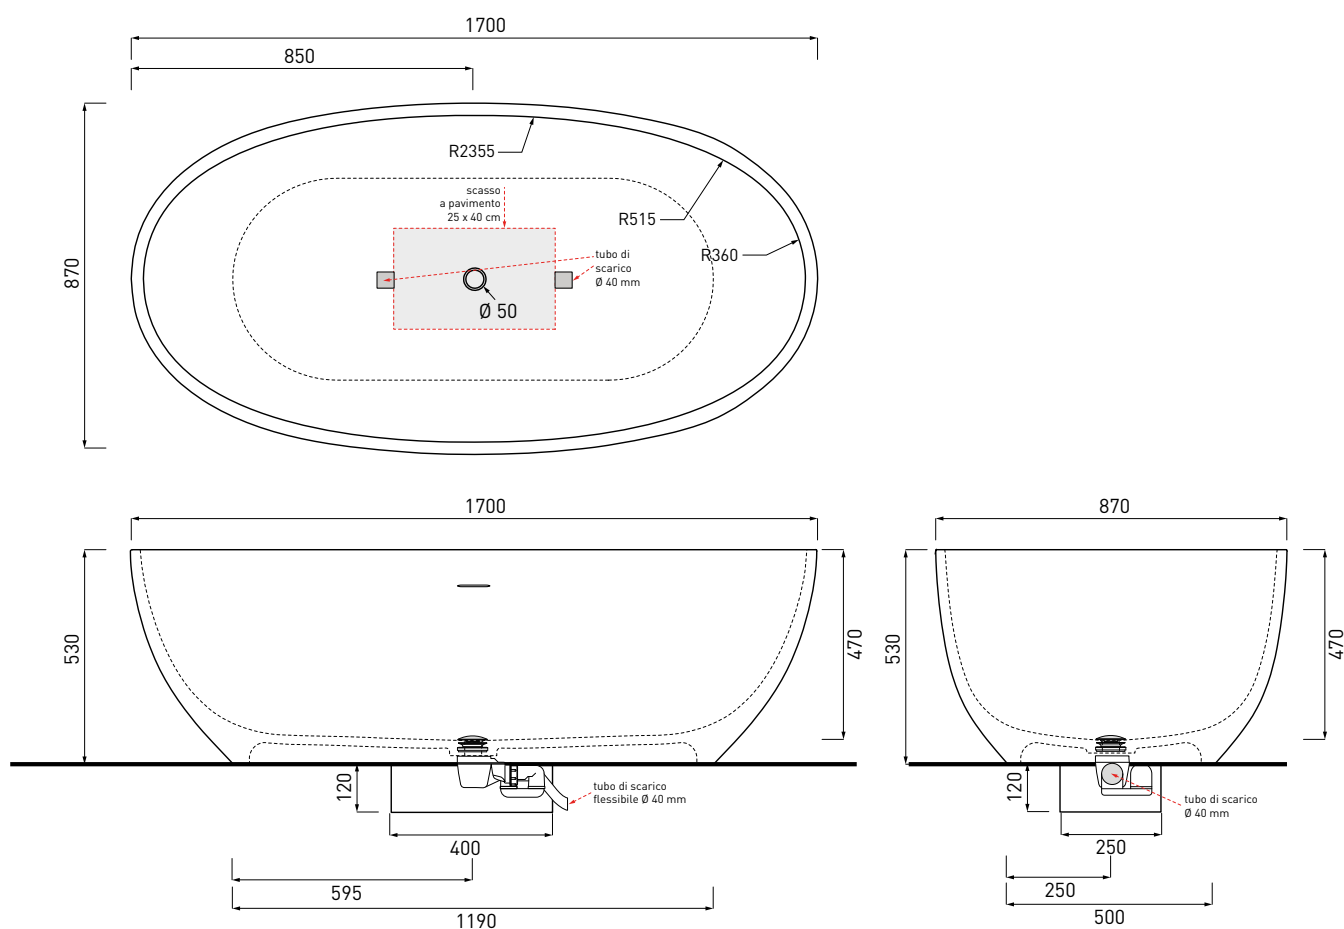

# cielo

handmade in Italy

**PESO NETTO/NET WEIGHT: 80,00 Kg**

**PCS PALLET: 1**

**PCS PALLET CONTAINER: 1**

**ACCESSORI/ACCESSORIES:**

**SHCOMEC** - Meccanismo di scarico sifonato per vasca (obbligatorio) / Pop up bath tub waste (obligatory)

## NOTE/NOTES

Materiale LivingTec / Material LivingTec

Capienza della vasca: 353 Lt. al troppo pieno

Bath tub capacity: 353 Ltrs at overflow level

DoP No. 14516.01

Settembre 2019

## ATTENZIONE:

Le misure d'installazione possono presentare leggere differenze rispetto ai pezzi reali in considerazione delle caratteristiche del materiale. L'azienda si riserva di cambiare schede tecniche e caratteristiche di funzionamento degli articoli in ogni momento e senza necessità di preavviso.