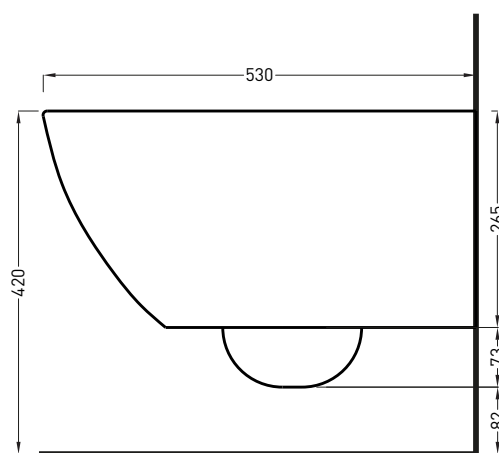

Enjoy - art. EJVSK

wc sospeso - RIMLESS
wall-hung wc - RIMLESS

cielo

handmade in Italy

PESO NETTO/NET WEIGHT: 19,40 Kg

PCS PALLET: 18
PCS PALLET CONTAINER: 18

ACCESSORI/ACCESSORIES:

CPVEJT - coprivaso in termoindurente/
thermosetting seat-cover
CPVEJTF - coprivaso in termoindurente
frizionato/Thermosetting soft close seat-cover
CPVEJNEWF - coprivaso in
termoindurente frizionato/Thermosetting
soft close seat-cover

508 - staffa di fissaggio universale per wc
e bidet sospesi/universal fixing brackets for
wall-hung wc/bidet

RPB - raccordo dritto a parete/straight pan
connector for wall trap

PAA - protezione antiurto acustica/impact
and acoustic protection panel

FINITURE

FINISHES

● Bianco/white - glossy

Le Terre di Cielo

- Talco
- Pomice
- Brina
- Basalto
- Arenaria
- Avena
- Cemento
- Lavagna

NOTE/NOTES

Il wc rispetta le normative per il risparmio idrico.

The toilet complies with the water saving regulations.

DoP No. 997.01

Settembre 2019

TOP

SIDE

ATTENZIONE/ATTENTION:

Measure details can show some little difference respect real items, following typical characteristics of ceramics articles production. The company reserves the right to change any technical specifications/dimension and/or operating characteristics of the products at any time and without giving notice. The ceramic items weight may vary up to 20%.

ATTENZIONE/ATTENTION: