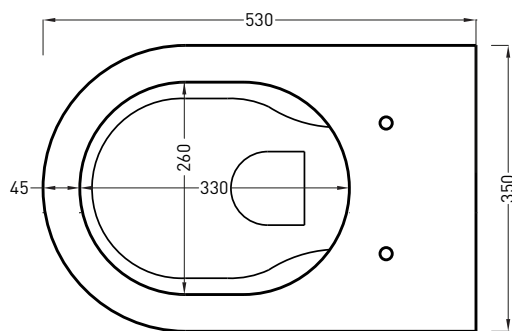

Enjoy - art. EJVSK

wc sospeso - RIMLESS
wall-hung wc - RIMLESS

cielo

handmade in Italy

PESO NETTO/NET WEIGHT: 19,40 Kg

PCS PALLET: 18
PCS PALLET CONTAINER: 18

ACCESSORI/ACCESSORIES:

CPVEJT - coprivaso in termoindurente/
thermosetting seat-cover
CPVEJTF - coprivaso in termoindurente
frizionato/Thermosetting soft close seat-cover
CPVEJNEWF - coprivaso in
termoindurente frizionato/Thermosetting
soft close seat-cover

508 - staffa di fissaggio universale per wc
e bidet sospesi/universal fixing brackets for
wall-hung wc/bidet

RPB - raccordo dritto a parete/straight pan
connector for wall trap

PAA - protezione antiurto acustica/impact
and acoustic protection panel

FINITURE

FINISHES

● Bianco/white - glossy

Le Terre di Cielo

- Talco
- Pomice
- Brina
- Basalto
- Arenaria
- Avena
- Cemento
- Lavagna

NOTE/NOTES

Il wc rispetta le normative per il risparmio idrico.

The toilet complies with the water saving regulations.

DoP No. 997.01

Settembre 2019

ATTENZIONE/ATTENTION:

Measure details can show some little difference respect real items, following typical characteristics of ceramics articles production. The company reserves the right to change any technical specifications/dimension and/or operating characteristics of the products at any time and without giving notice. The ceramic items weight may vary up to 20%.

ATTENZIONE/ATTENTION: