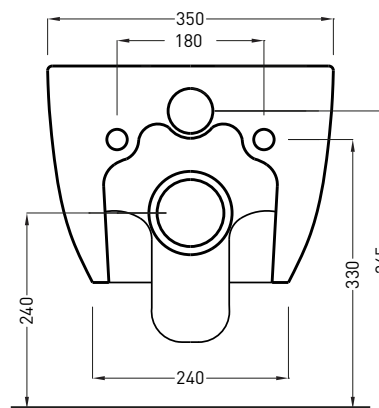

BACK

ATTENZIONE/ATTENTION:

Measure details can show some little difference respect real items, following typical characteristics of ceramics articles production. The company reserves the right to change any technical specifications/dimension and/or operating characteristics of the products at any time and without giving notice. The ceramic items weight may vary up to 20%.

ATTENZIONE/ATTENTION: