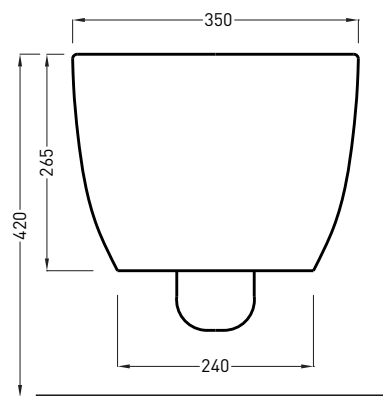

Enjoy - art. EJVSK

wc sospeso - RIMLESS
wall-hung wc - RIMLESS

cielo

handmade in Italy

PESO NETTO/NET WEIGHT: 19,40 Kg

PCS PALLET: 18
PCS PALLET CONTAINER: 18

ACCESSORI/ACCESSORIES:

CPVEJT - coprivaso in termoindurente/
thermosetting seat-cover
CPVEJTF - coprivaso in termoindurente
frizionato/Thermosetting soft close seat-cover
CPVEJNEWF - coprivaso in
termoindurente frizionato/Thermosetting
soft close seat-cover

508 - staffa di fissaggio universale per wc
e bidet sospesi/universal fixing brackets for
wall-hung wc/bidet

RPB - raccordo dritto a parete/straight pan
connector for wall trap

PAA - protezione antiurto acustica/impact
and acoustic protection panel

FINITURE

FINISHES

● Bianco/white - glossy

Le Terre di Cielo

- Talco
- Pomice
- Brina
- Basalto
- Arenaria
- Avena
- Cemento
- Lavagna

NOTE/NOTES

Il wc rispetta le normative per il risparmio idrico.

The toilet complies with the water saving regulations.

DoP No. 997.01

Settembre 2019

FRONT

ATTENZIONE/ATTENTION:

Measure details can show some little difference respect real items, following typical characteristics of ceramics articles production. The company reserves the right to change any technical specifications/dimension and/or operating characteristics of the products at any time and without giving notice. The ceramic items weight may vary up to 20%.

ATTENZIONE/ATTENTION: