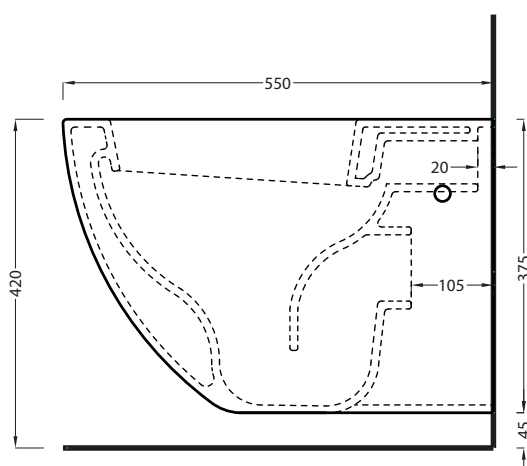

Shui Comfort - art. shcovs

wc sospeso
wall-hung wc

cielo
handmade in Italy

PESO NETTO/NET WEIGHT: 27,15 Kg

PCS PALLET: 15
PCS PALLET CONTAINER: 20

ACCESSORI/ACCESSORIES:

CPVSHCOT - coprivaso in termoindurente/
thermosetting seat-cover

CPVSHCOTF - coprivaso in termoindurente
frizionato/Thermosetting soft close seat-cover

508 - staffa di fissaggio universale per wc e
bidet sospesi/universal fixing brackets for wall-
hung wc/bidet

PAA - protezione antiurto acustica/
acoustic protection panel

RPB - raccordo dritto a parete/straight pan
connector for wall trap

NOTE/NOTES

Il wc rispetta le normative per il risparmio idrico.

The toilet complies with the water saving regulations.

DoP No. 997.01

FINITURE

FINISHES

- Bianco/white - glossy
- Nero/black - glossy

Le Terre di Cielo

- Talco
- Pomice
- Brina
- Basalto
- Arenaria
- Avena
- Cemento
- Lavagna

Settembre 2019

SIDE

ATTENZIONE/ATTENTION:

Superfici, pesi e misure riportate possono presentare leggere differenze rispetto ai pezzi reali, in considerazione e accordo delle caratteristiche di tolleranza intrinseche del materiale ceramico e del suo processo produttivo. L'azienda si riserva di cambiare schede tecniche e caratteristiche di funzionamento degli articoli in ogni momento e senza necessità di preavviso.

ATTENZIONE/ATTENTION: