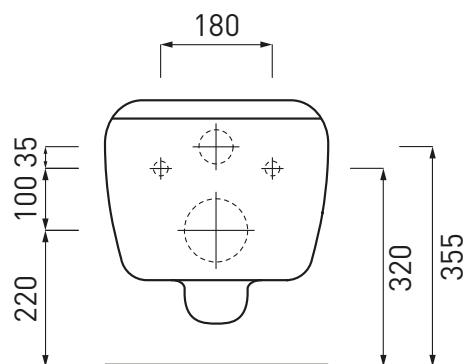

ATTENZIONE/ATTENTION:

Superfici, pesi e misure riportate possono presentare leggere differenze rispetto ai pezzi reali, in considerazione e accordo delle caratteristiche di tolleranza intrinseche del materiale ceramico e del suo processo produttivo. L'azienda si riserva di cambiare schede tecniche e caratteristiche di funzionamento degli articoli in ogni momento e senza necessità di preavviso.

ATTENZIONE/ATTENTION: