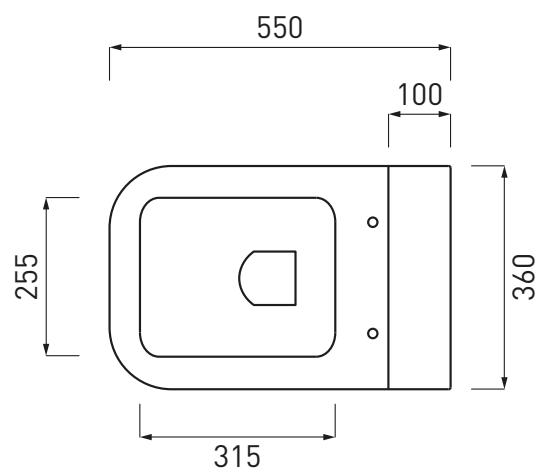

ATTENZIONE/ATTENTION:

Superfici, pesi e misure riportate possono presentare leggere differenze rispetto ai pezzi reali, in considerazione e accordo delle caratteristiche di tolleranza intrinseche del materiale ceramico e del suo processo produttivo. L'azienda si riserva di cambiare schede tecniche e caratteristiche di funzionamento degli articoli in ogni momento e senza necessità di preavviso.

ATTENZIONE/ATTENTION: