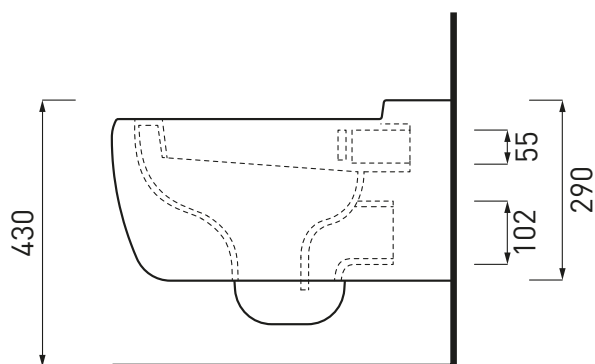

ATTENZIONE/ATTENTION:

Superfici, pesi e misure riportate possono presentare leggere differenze rispetto ai pezzi reali, in considerazione e accordo delle caratteristiche di tolleranza intrinseche del materiale ceramico e del suo processo produttivo. L'azienda si riserva di cambiare schede tecniche e caratteristiche di funzionamento degli articoli in ogni momento e senza necessità di preavviso.

ATTENZIONE/ATTENTION: