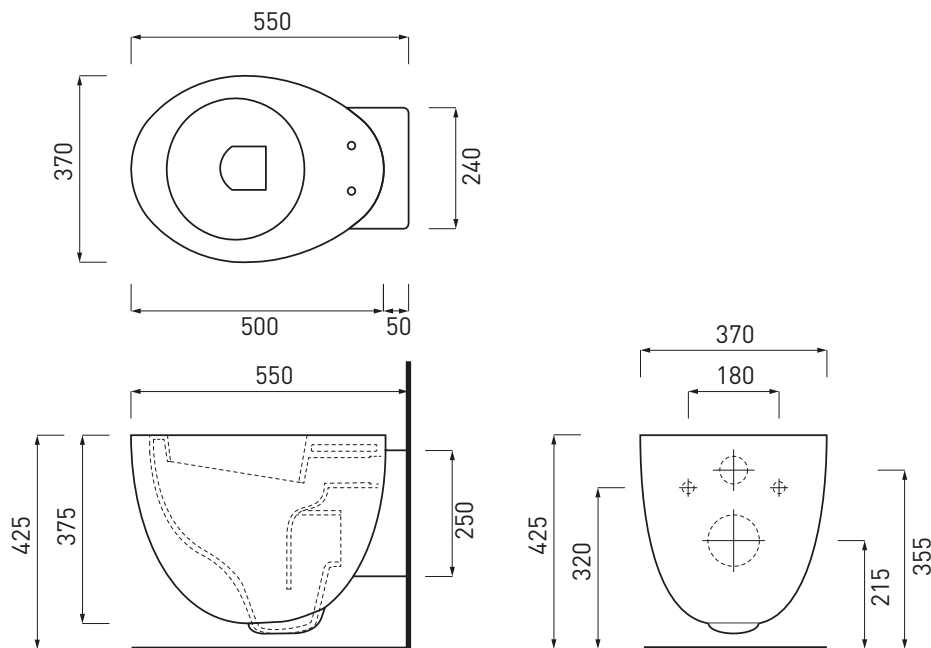

NOTE/NOTES

Il wc rispetta le normative per il risparmio idrico.

The toilet complies with the water saving regulations.

DoP No. 997.01

Settembre 2019

ATTENZIONE:
Superfici, pesi e misure riportate possono presentare leggere differenze rispetto ai pezzi reali, in considerazione e accordo delle caratteristiche di tolleranza intrinseche del materiale ceramico e del suo processo produttivo. L'azienda si riserva di cambiare schede tecniche e caratteristiche di funzionamento degli articoli in ogni momento e senza necessità di preavviso.

ATTENTION:
Surfaces, weights and dimensions can show some little differences compared to the real item, following typical intrinsic characteristics of ceramics material and production. The company reserves the right to change any technical specifications/dimension and/or operating characteristics of the products at any time and without giving notice.