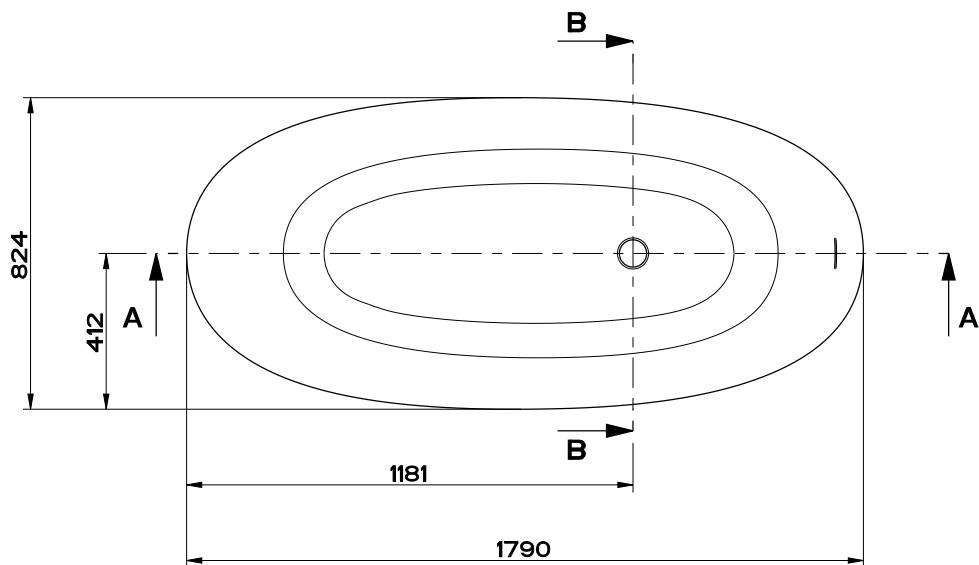

capacita' d'acqua al troppo pieno : 303 litri circa
 Overflow water capacity : 303 litres approx

Peso della vasca : 140.Kg
 Weight of the tank : 140.Kg

GESSI

Gessi Sp.A. Parco Gessi, 13037 Serravalle Sesia (Vercelli) Italy
 Tel.0039 0163 454111 Fax.0039 0163 453150
 www.gessi.com e-mail: gessi@gessi.it giugno 2014 copyright © GESSI Sp.A.

CONO 45925

VASCA FREESTANDING 180X83XH55/74.CM

formato / size
A4

Rev.
1

codice cliente / client code
Standard