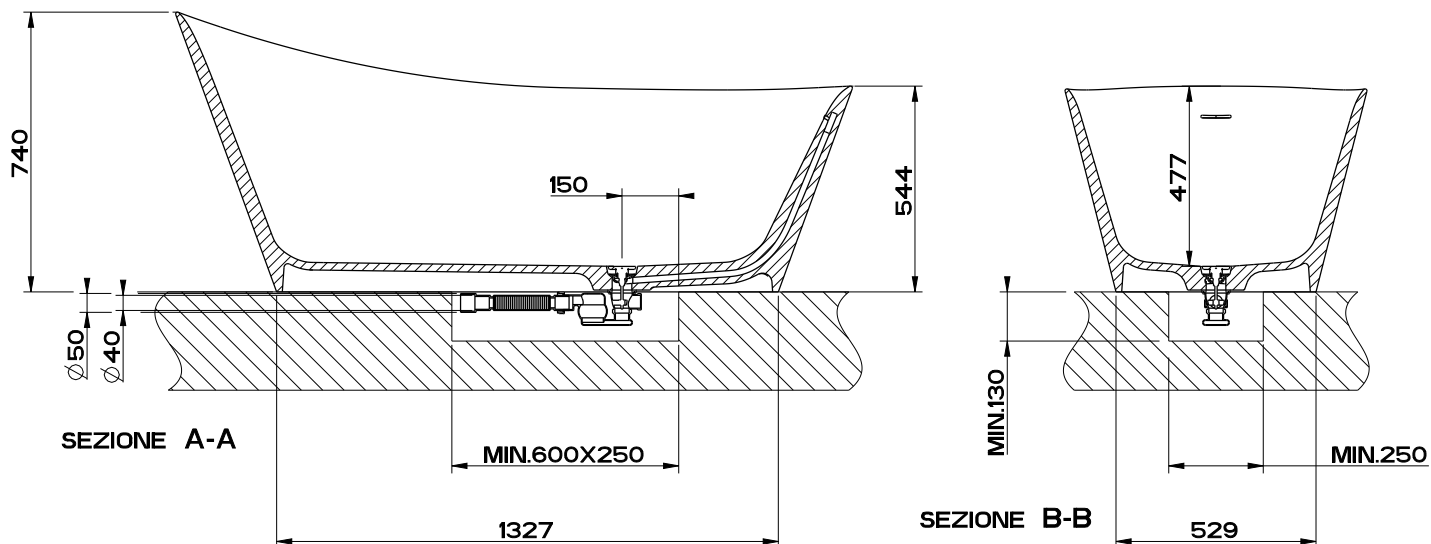

capacita' d'acqua al troppo pieno : 303 litri circa
 Overflow water capacity : 303 litres approx

Peso della vasca : 140.Kg
 Weight of the tank : 140.Kg

GESSI

Gessi Sp.A. Parco Gessi, 13037 Serravalle Sesia (Vercelli) Italy
 Tel.0039 0163 454111 Fax.0039 0163 453150
 www.gessi.com e-mail: gessi@gessi.it giugno 2014 copyright © GESSI Sp.A.

CONO 45925

VASCA FREESTANDING 180X83XH55/74.CM

formato / size
A4

Rev.
1

codice cliente / client code
Standard